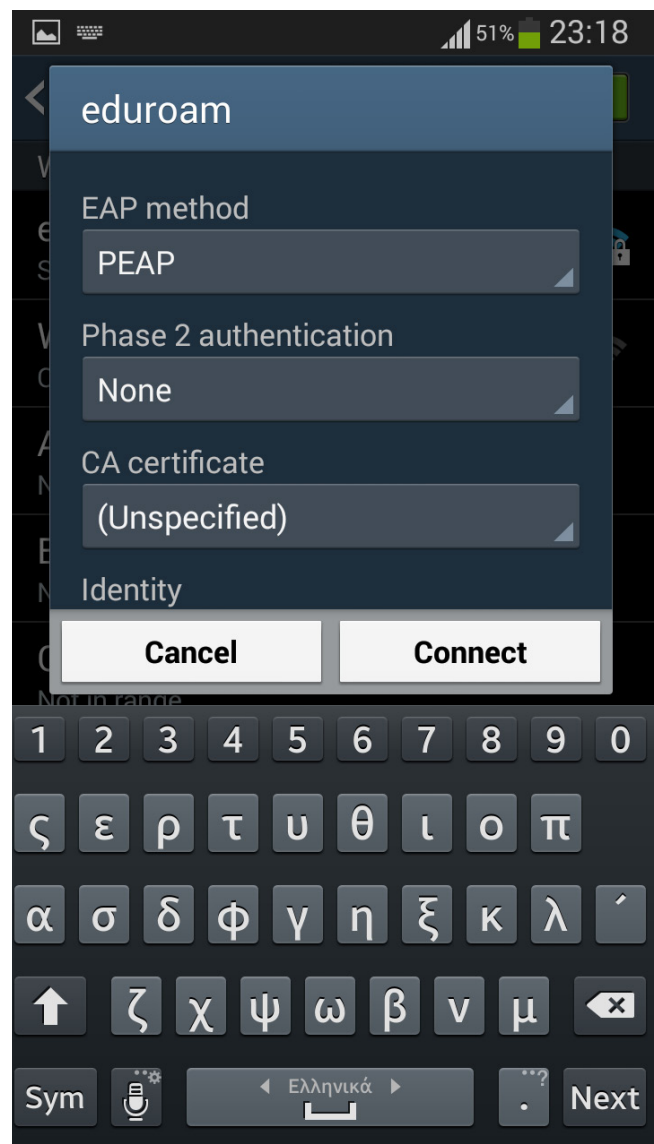

## Ρυθμιση συνδεσης eduroam για λειτουργικο συστημα Android

Επιλεγούμε το δίκτυο eduroam και δεν πειράζουμε τίποτα από τις παρακάτω ρυθμίσεις

Πηγαίνουμε στο Identity και συμπληρώνουμε το ιδρυματικό μας e-mail .

Αφήνουμε το Anonymous identity κενό .

Και συμπληρώνουμε τον κωδικό που χρησιμοποιούμε σε όλες τις υπηρεσίες του ΤΕΙ