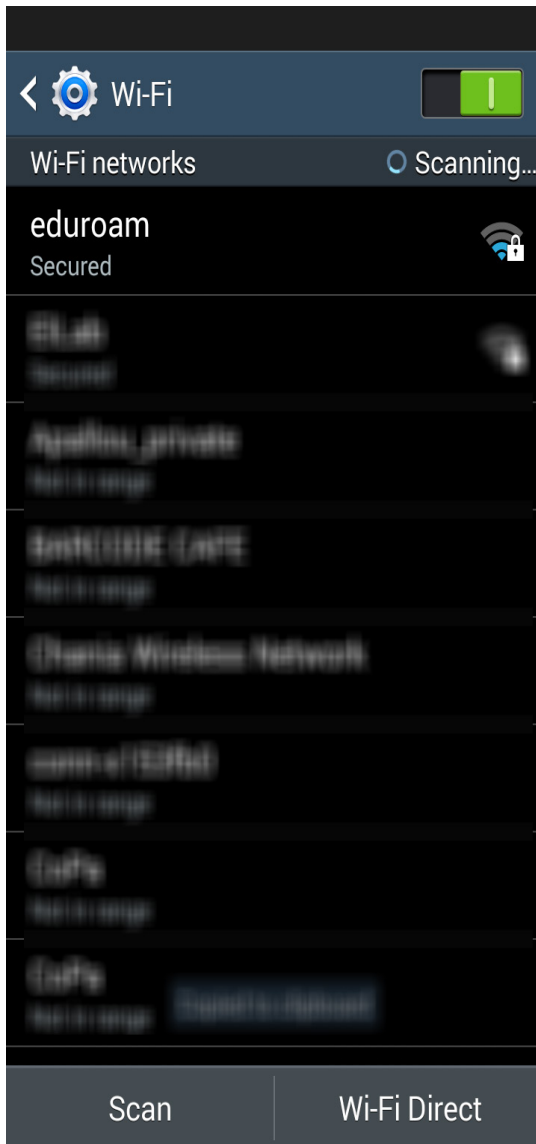

## Ρυθμιση συνδεσης eduroam για λειτουργικο συστημα Android

Επιλεγούμε το δίκτυο eduroam και δεν πειράζουμε τίποτα από τις παρακάτω ρυθμίσεις

Πηγαίνουμε στο Identity και συμπληρώνουμε το ιδρυματικό μας e-mail .