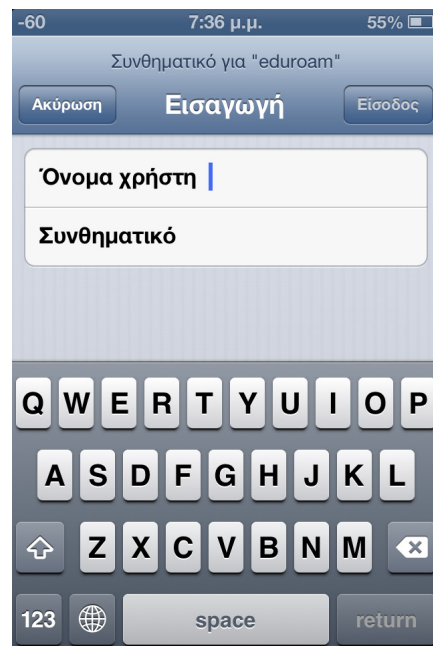

Ρύθμιση σύνδεσης eduroam για λειτουργικό σύστημα IOS

Επιλέγουμε το δίκτυο eduroam .

Πηγαίνουμε στο πεδίο **Όνομα χρήστη** και συμπληρώνουμε το ιδρυματικό μας e-mail (tl3384@chania.teicrete.gr).

Συμπληρώνουμε στο πεδίο **Συνθηματικό** τον κωδικό που χρησιμοποιούμε σε όλες τις υπηρεσίες του Τέλος αποδεχόμαστε το πιστοποιητικό .