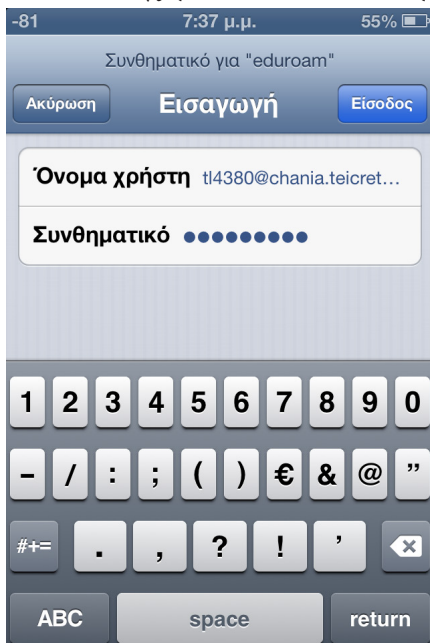

Ρύθμιση σύνδεσης eduroam για λειτουργικό σύστημα IOS

Επιλέγουμε το δίκτυο eduroam .

Πηγαίνουμε στο πεδίο **Όνομα χρήστη** και συμπληρώνουμε το ιδρυματικό μας e-mail (tl3384@chania.teicrete.gr).

Συμπληρώνουμε στο πεδίο **Συνθηματικό** τον κωδικό που χρησιμοποιούμε σε όλες τις υπηρεσίες του Τέλος αποδεχόμαστε το πιστοποιητικό .