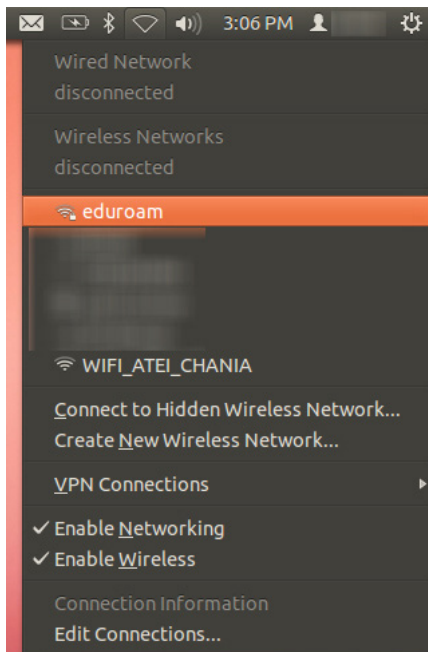

Ρύθμιση σύνδεσης eduroam για λειτουργικό σύστημα Linux-Διανομή Ubuntu 13.10

Επιλέγουμε το δίκτυο eduroam και δεν αλλάζουμε τίποτα από τις παρακάτω ρυθμίσεις .

Πηγαίνουμε στο πεδίο **Username** και συμπληρώνουμε το ιδρυματικό μας e-mail(tl3384@chania.teicrete.gr). Αφήνουμε το πεδίο **Anonymous identity** κενό . Συμπληρώνουμε στο πεδίο **password** τον κωδικό που χρησιμοποιούμε σε όλες τις υπηρεσίες του ΤΕΙ.