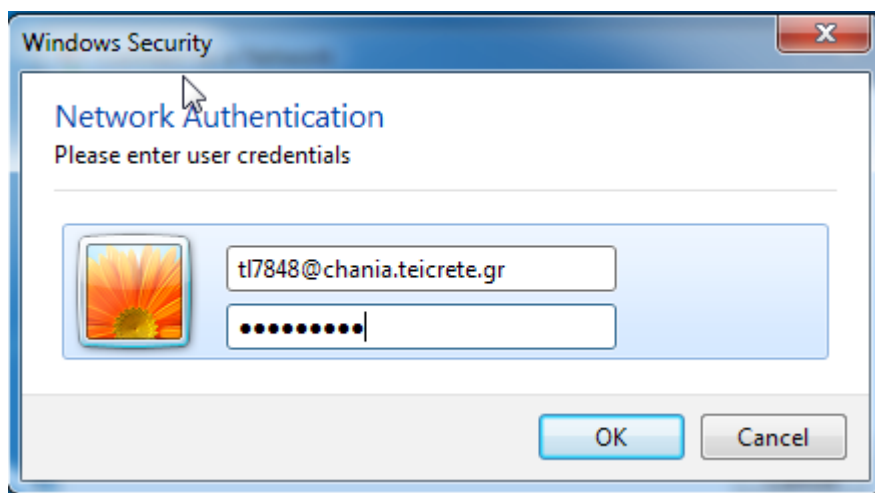

Ρυθμιση συνδεσης eduroam για λειτουργικο συστημα Windows7/Vista

Επιλεγουμε το ασυρματο δικτιο με ονομασια eduroam

Για username βαζουμε το ιδρυματικο μας e-mail πχ t13384@chania.teicrete.gr και επισης το υδριματικο μας password (που χρησημοποιουμε για ολες τις υπηρεσιες του TEI)

Όταν θα μας εμφανιστεί το Security Alert μήνυμα πατάμε connect

Και επιλεγούμε Public Network και είμαστε έτοιμοι να χρησιμοποιήσουμε τις υπηρεσίες του δικτύου